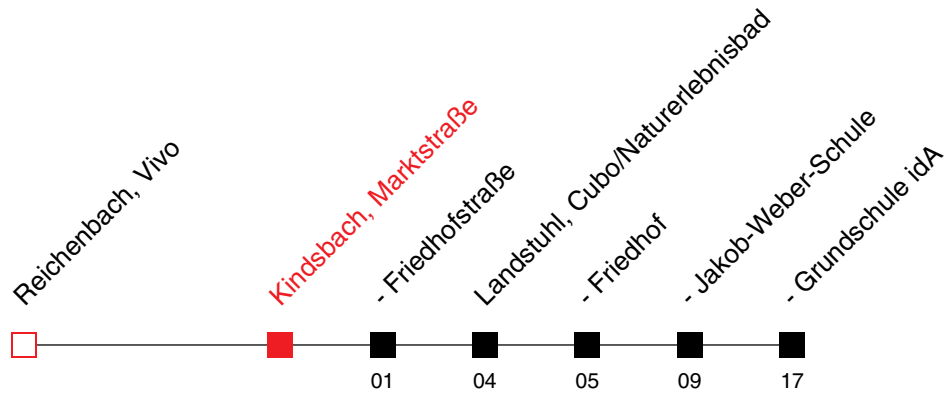

Fahrten ohne Zielangabe verkehren bis Landstuhl, Stadthalle

**A** : bis Landstuhl, Bahnhof

**B** : nur an Schultagen

# FAHRPLAN

Gültig ab 26.08.2024 / Angaben ohne Gewähr / Kindsbach, Marktstraße

Internet: <https://www.vrn.de>

Richtung:  
**Landstuhl, Grundschule idA**

# 149

Uhr	Montag - Freitag
5	
6	
7	19 <sup>A</sup>
8	
9	
10	
11	
12	
13	
14	
15	
16	
17	
18	
19	
20	
21	
22	

Am 24. und 31.12. Verkehr wie an Samstagen, am Rosenmontag und Fastnachtsdienstag Verkehr wie in den Ferien  
An Samstagen, Sonn- und Feiertagen wird diese Linie nicht bedient  
A: nur an Schultagen