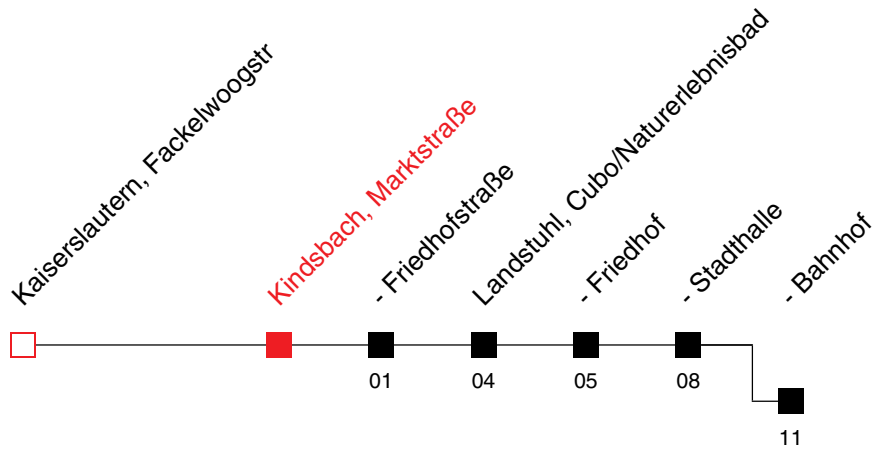

# FAHRPLAN

Richtung:  
**Landstuhl, Stadthalle**

# 143

Uhr	Montag - Freitag	
5		
6		
7	35 <sup>B</sup>	36 <sup>B</sup>
8		
9		
10		
11		
12		
13		
14	04 <sup>A</sup>	
15		
16		
17		
18		
19		
20		
21		
22		

Am 24. und 31.12. Verkehr wie an Samstagen, am Rosenmontag und Fastnachtstag Verkehr wie in den Ferien  
An Samstagen, Sonn- und Feiertagen wird diese Linie nicht bedient

Fahrten ohne Zielangabe verkehren bis Landstuhl, Stadthalle

**A** : bis Landstuhl, Bahnhof

**B** : nur an Schultagen

# FAHRPLAN

Gültig ab 26.08.2024 / Angaben ohne Gewähr / Kindsbach, Marktstraße

Internet: <https://www.vrn.de>

Richtung:  
**Landstuhl, Grundschule idA**