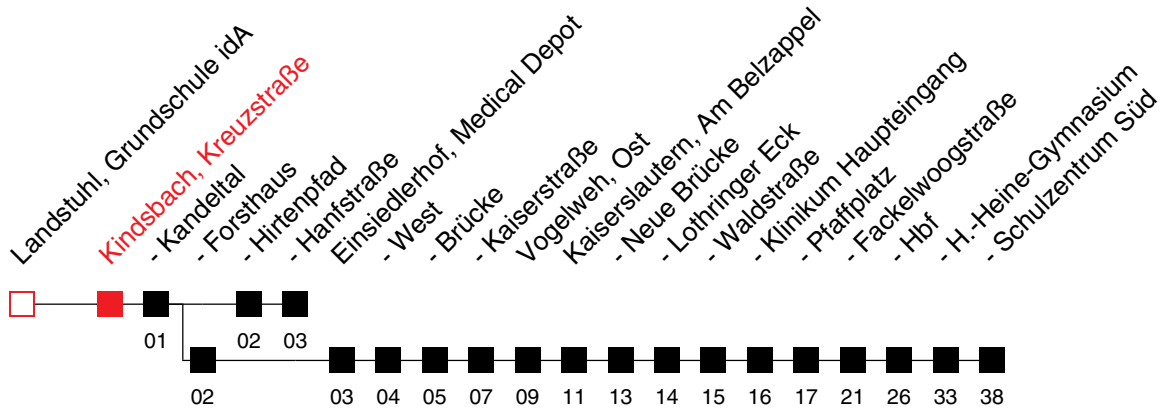

FAHRPLAN

Gültig ab 09.06.2024 / Angaben ohne Gewähr / Kindsbach, Kreuzstraße

Internet: <https://www.vrn.de>

Richtung:
Kindsbach, Hanfstraße

143

Uhr	Montag - Freitag
5	
6	
7	12 ^C
8	
9	32
10	
11	32
12	32 ^E 38 ^A
13	27 ^B 36 ^E
14	32
15	32
16	30 ^D 32 ^E
17	32
18	
19	32
20	
21	
22	

Am 24. und 31.12. Verkehr wie an Samstagen, am Rosenmontag und Fastnachtdienstag Verkehr wie in den Ferien
 An Samstagen, Sonn- und Feiertagen wird diese Linie nicht bedient
 Fahrten ohne Zielangabe verkehren bis Kindsbach, Hanfstraße **B**: bis Einsiedlerhof, West **D**: nur an Schultagen
A: bis Kindsbach, Forsthaus **C**: bis Kaiserslautern, Schulzentrum Süd **E**: nur an schulfreien Tagen