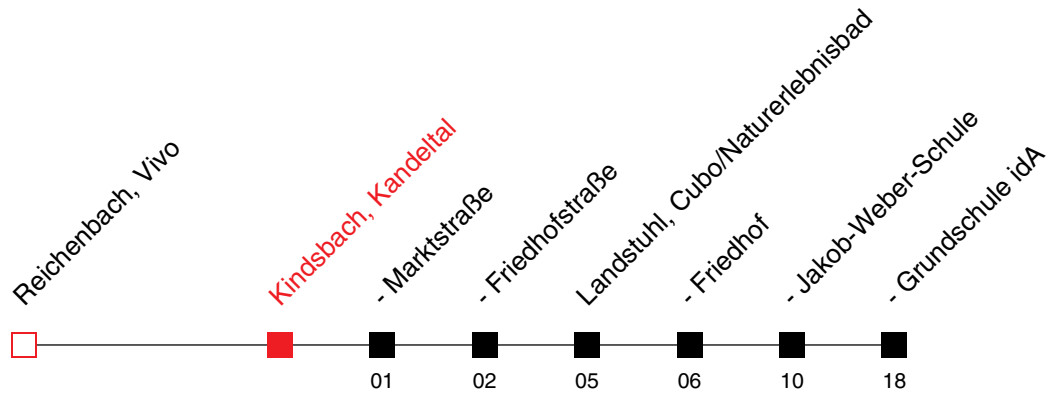

Am 24. und 31.12. Verkehr wie an Samstagen, am Rosenmontag und Fastnachtdienstag Verkehr wie in den Ferien  
 An Samstagen, Sonn- und Feiertagen wird diese Linie nicht bedient  
 Fahrten ohne Zielangabe verkehren bis Kindsbach, Hanfstraße **B**: bis Einsiedlerhof, West **D**: nur an Schultagen  
**A**: bis Kindsbach, Forsthaus **C**: bis Kaiserslautern, Schulzentrum Süd **E**: nur an schulfreien Tagen

# FAHRPLAN

Gültig ab 26.08.2024 / Angaben ohne Gewähr / Kindsbach, Kandeltal

Internet: <https://www.vrn.de>

Richtung:  
**Landstuhl, Grundschule idA**

# 149

Uhr	Montag - Freitag
5	
6	
7	18 <sup>A</sup>
8	
9	
10	
11	
12	
13	
14	
15	
16	
17	
18	
19	
20	
21	
22	

Am 24. und 31.12. Verkehr wie an Samstagen, am Rosenmontag und Fastnachtdienstag Verkehr wie in den Ferien  
An Samstagen, Sonn- und Feiertagen wird diese Linie nicht bedient  
**A:** nur an Schultagen