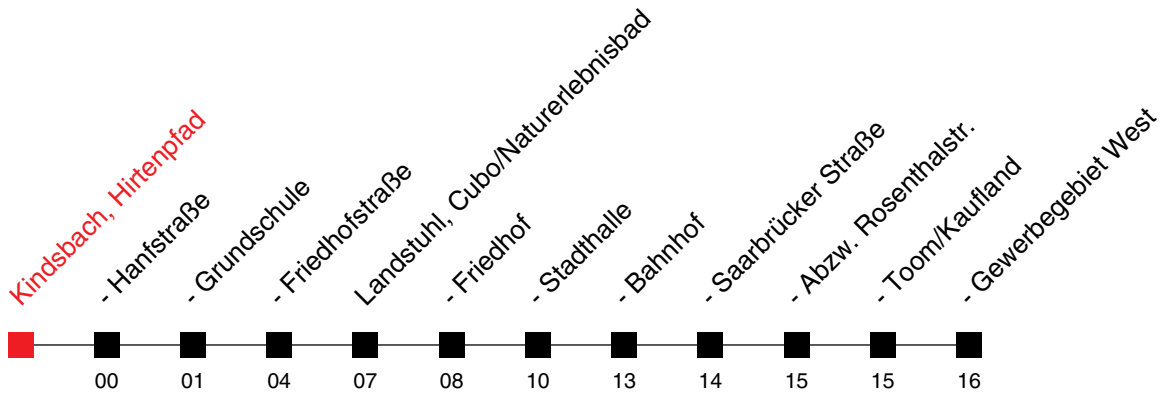

FAHRPLAN

Gültig ab 09.06.2024 / Angaben ohne Gewähr / Kindsbach, Hirtenpfad

Internet: <https://www.vrn.de>

Richtung:
Landstuhl, Gewerbegebiet West

143

Uhr	Montag - Freitag
5	
6	
7	
8	
9	00
10	
11	00
12	00
13	03
14	00
15	00
16	00 ^A 33 ^B
17	00
18	
19	00
20	
21	
22	

Am 24. und 31.12. Verkehr wie an Samstagen, am Rosenmontag und Fastnachtstienstag Verkehr wie in den Ferien

An Samstagen, Sonn- und Feiertagen wird diese Linie nicht bedient

A: nur an schulfreien Tagen

B: nur an Schultagen

FAHRPLAN

Gültig ab 09.06.2024 / Angaben ohne Gewähr / Kindsbach, Hirtenpfad

Internet: <https://www.vrn.de>

Richtung:
Kindsbach, Hanfstraße

143

Uhr	Montag - Freitag
5	
6	
7	
8	
9	34
10	
11	34
12	34 ^A
13	38 ^A
14	34
15	34
16	32 ^B 34 ^A
17	34
18	
19	34
20	
21	
22	