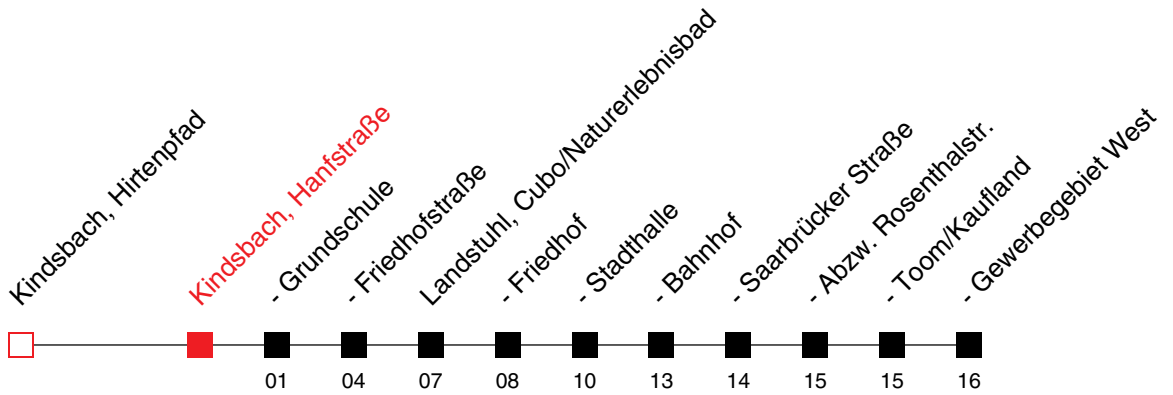

FAHRPLAN

Gültig ab 09.06.2024 / Angaben ohne Gewähr / Kindsbach, Hanfstraße

Internet: <https://www.vrn.de>

Richtung:
Landstuhl, Gewerbegebiet West

143

Uhr	Montag - Freitag
5	
6	
7	
8	
9	00
10	
11	00
12	00
13	03
14	00
15	00
16	00 ^A 33 ^B
17	00
18	
19	00
20	
21	
22	

Am 24. und 31.12. Verkehr wie an Samstagen, am Rosenmontag und Fastnachtdienstag Verkehr wie in den Ferien

An Samstagen, Sonn- und Feiertagen wird diese Linie nicht bedient

A: nur an schulfreien Tagen

B: nur an Schultagen