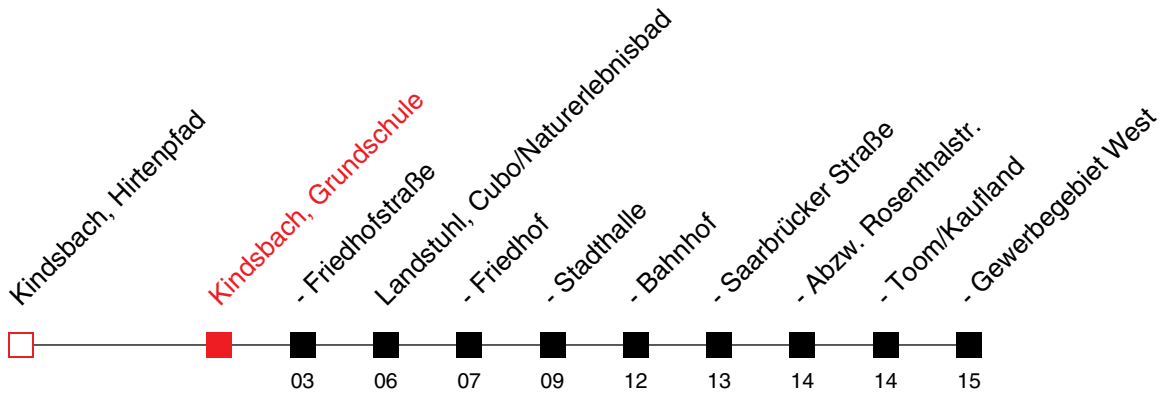

FAHRPLAN

Gültig ab 09.06.2024 / Angaben ohne Gewähr / Kindsbach, Grundschule

Internet: <https://www.vrn.de>

Richtung:
Landstuhl, Gewerbegebiet West

143

Uhr	Montag - Freitag
5	
6	
7	
8	
9	01
10	
11	01
12	01
13	04
14	01
15	01
16	01 ^A 34 ^B
17	01
18	
19	01
20	
21	
22	

Am 24. und 31.12. Verkehr wie an Samstagen, am Rosenmontag und Fastnachtssdienstag Verkehr wie in den Ferien

An Samstagen, Sonn- und Feiertagen wird diese Linie nicht bedient

A: nur an schulfreien Tagen