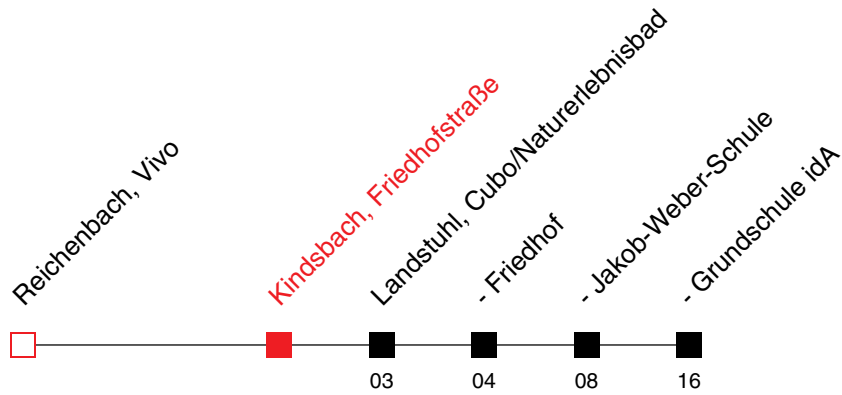

FAHRPLAN

Gültig ab 09.06.2024 / Angaben ohne Gewähr / Kindsbach, Friedhofstraße

Internet: <https://www.vrn.de>

Richtung:
Landstuhl, Gewerbegebiet West

143

Uhr	Montag - Freitag	
5		
6		
7	36 ^A	37 ^C
8		
9	04	
10		
11	04	
12	04	
13	07	
14	04	05 ^B
15	04	
16	04 ^D	37 ^C
17	04	
18		
19	04	
20		
21		
22		

Am 24. und 31.12. Verkehr wie an Samstagen, am Rosenmontag und Fastnachtsdienstag Verkehr wie in den Ferien

An Samstagen, Sonn- und Feiertagen wird diese Linie nicht bedient

A: bis Landstuhl, Stadthalle

B: bis Landstuhl, Bahnhof

C: nur an Schultagen

D: nur an schulfreien Tagen

FAHRPLAN

Gültig ab 26.08.2024 / Angaben ohne Gewähr / Kindsbach, Friedhofstraße

Internet: <https://www.vrn.de>

Richtung:
Landstuhl, Grundschule idA

149

Uhr	Montag - Freitag
5	
6	
7	20 ^A
8	
9	
10	
11	
12	
13	
14	
15	
16	
17	
18	
19	
20	
21	
22	

Am 24. und 31.12. Verkehr wie an Samstagen, am Rosenmontag und Fastnachtsdienstag Verkehr wie in den Ferien
An Samstagen, Sonn- und Feiertagen wird diese Linie nicht bedient
A: nur an Schultagen