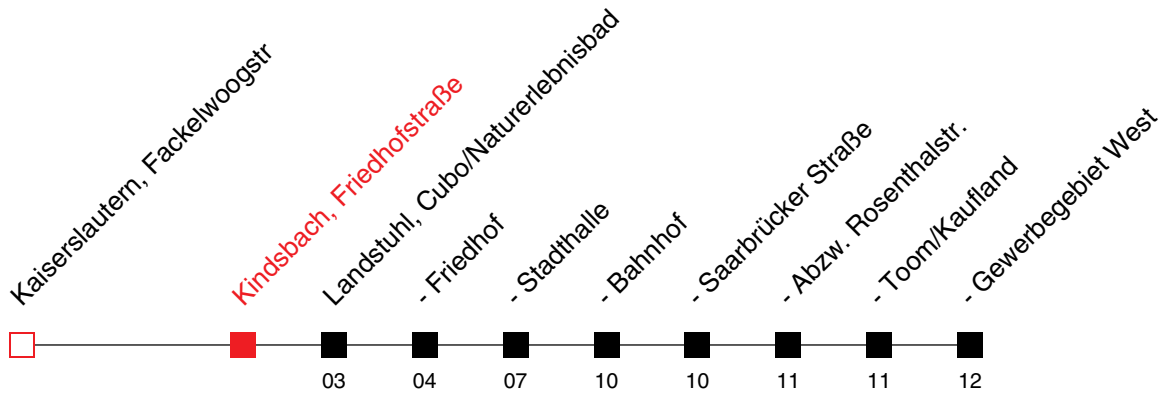

FAHRPLAN

Gültig ab 09.06.2024 / Angaben ohne Gewähr / Kindsbach, Friedhofstraße

Internet: <https://www.vrn.de>

Richtung:
Landstuhl, Gewerbegebiet West

143

Uhr	Montag - Freitag	
5		
6		
7	36 ^A	37 ^C
8		
9	04	
10		
11	04	
12	04	
13	07	
14	04	05 ^B
15	04	
16	04 ^D	37 ^C
17	04	
18		
19	04	
20		
21		
22		

Am 24. und 31.12. Verkehr wie an Samstagen, am Rosenmontag und Fastnachtsdienstag Verkehr wie in den Ferien

An Samstagen, Sonn- und Feiertagen wird diese Linie nicht bedient

A: bis Landstuhl, Stadthalle

B: bis Landstuhl, Bahnhof

C: nur an Schultagen

D: nur an schulfreien Tagen

FAHRPLAN

Gültig ab 26.08.2024 / Angaben ohne Gewähr / Kindsbach, Friedhofstraße

Internet: <https://www.vrn.de>

Richtung:
Landstuhl, Grundschule idA