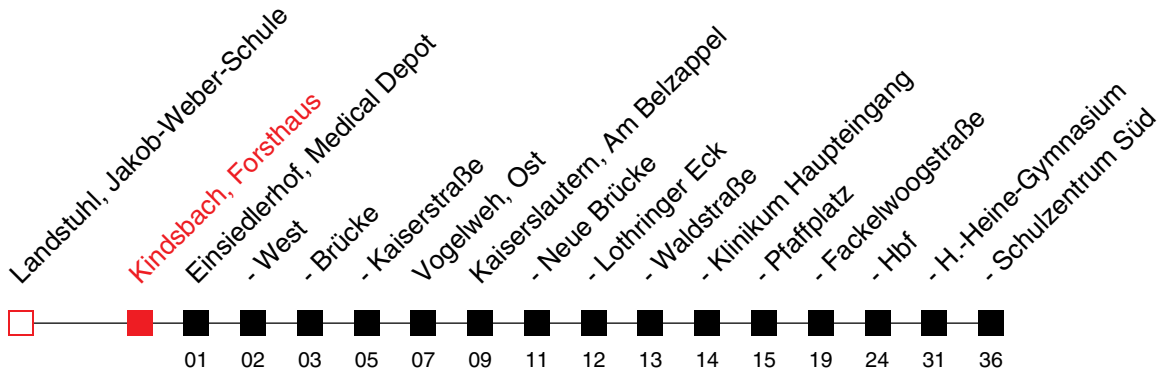

FAHRPLAN

Gültig ab 09.06.2024 / Angaben ohne Gewähr / Kindsbach, Forsthaus

Internet: <https://www.vrn.de>

Richtung:
Landstuhl, Bahnhof

143

The route diagram shows a line with stops from left to right: Kaiserslautern, Fackelwoogstr (white square), Kindsbach, Forsthaus (red square), - Kandelital (black square), - Marktstraße (black square), - Friedhofstraße (black square), Landstuhl, Cubo/Naturerlebnisbad (black square), - Friedhof (black square), - Stadthalle (black square), and - Bahnhof (black square). Below the stops are the numbers 01, 02, 03, 06, 07, 10, and 13.

Uhr	Montag - Freitag
5	
6	
7	33 ^A _B
8	
9	
10	
11	
12	
13	
14	02 ^B
15	
16	
17	
18	
19	
20	
21	
22	

Am 24. und 31.12. Verkehr wie an Samstagen, am Rosenmontag und Fastnachtsdienstag Verkehr wie in den Ferien
An Samstagen, Sonn- und Feiertagen wird diese Linie nicht bedient
A: bis Landstuhl, Stadthalle **B**: nur an Schultagen

FAHRPLAN

Gültig ab 09.06.2024 / Angaben ohne Gewähr / Kindsbach, Forsthaus

Internet: <https://www.vrn.de>

Richtung:
Kaiserslaut., Schulzentrum Süd

143

Uhr	Montag - Freitag
5	
6	
7	14 ^B
8	
9	
10	
11	
12	
13	29 ^A
14	
15	
16	
17	
18	
19	
20	
21	
22	

Am 24. und 31.12. Verkehr wie an Samstagen, am Rosenmontag und Fastnachtsdienstag Verkehr wie in den Ferien
An Samstagen, Sonn- und Feiertagen wird diese Linie nicht bedient
A: bis Einsiedlerhof, West **B**: nur an Schultagen