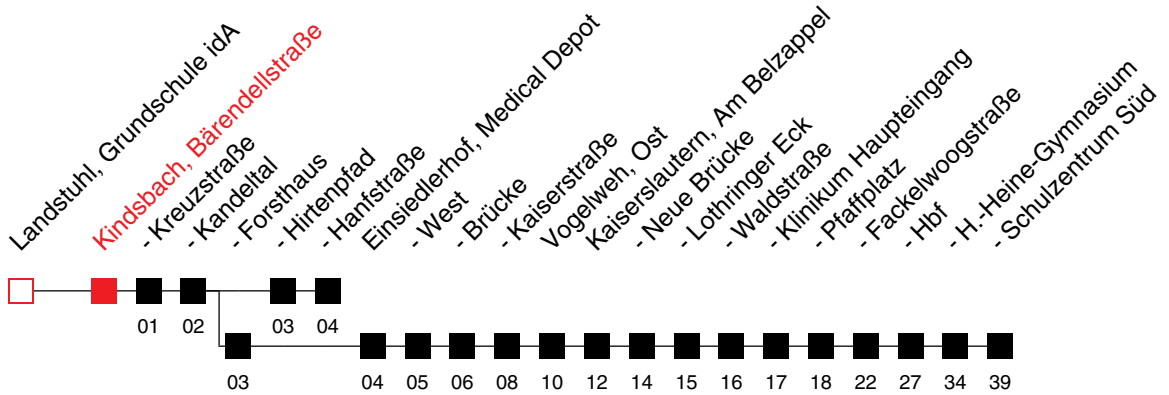

FAHRPLAN

Gültig ab 09.06.2024 / Angaben ohne Gewähr / Kindsbach, Bärendellstraße

Internet: <https://www.vrn.de>

Richtung:
Kindsbach, Hanfstraße

143

Uhr	Montag - Freitag
5	
6	
7	11^B
8	
9	31
10	
11	31
12	31^E 37^B
13	26^B 35^E
14	31
15	31
16	29^D 31^E
17	31
18	
19	31
20	
21	
22	

Am 24. und 31.12. Verkehr wie an Samstagen, am Rosenmontag und Fastnachtdienstag Verkehr wie in den Ferien

An Samstagen, Sonn- und Feiertagen wird diese Linie nicht bedient

Fahrten ohne Zielangabe verkehren bis Kindsbach, Hanfstraße

A: bis Kindsbach, Forsthaus

B: bis Einsiedlerhof, West

C: bis Kaiserslaut., Schulzentrum Süd

D: nur an Schultagen

E: nur an schulfreien Tagen