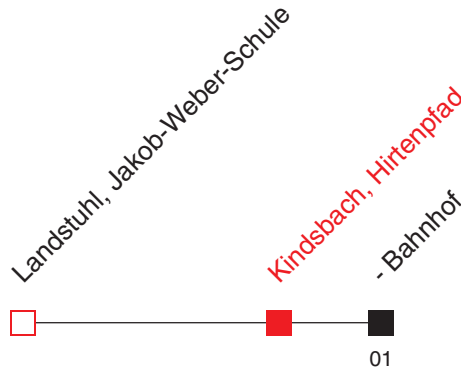

FAHRPLAN

<https://www.vrn.de/mng/#/94167>

Richtung:
Landstuhl, Gewerbegebiet West

Uhr	Montag - Freitag
5	
6	
7	
8	
9	01
10	
11	01
12	01
13	04
14	01
15	01
16	01 ^A 34 ^B
17	01
18	
19	01
20	
21	
22	

Am 24. und 31.12. Verkehr wie an Samstagen, am Rosenmontag und Fastnachtstienstag Verkehr wie in den Ferien.

An Samstagen, Sonn- und Feiertagen wird diese Linie nicht bedient.

A: nur an schulfreien Tagen **B**: nur an Schultagen

FAHRPLAN

<https://www.vrn.de/mng/#/94167>

Richtung:
Kindsbach, Bahnhof

143

Uhr	Montag - Freitag
5	
6	
7	
8	
9	34
10	
11	34
12	34 ^A
13	38 ^A
14	34
15	34
16	32 ^B 34 ^A
17	34
18	
19	34
20	
21	
22	

Am 24. und 31.12. Verkehr wie an Samstagen, am Rosenmontag und Fastnacht Dienstag Verkehr wie in den Ferien.

An Samstagen, Sonn- und Feiertagen wird diese Linie nicht bedient.

A: nur an schulfreien Tagen **B**: nur an Schultagen