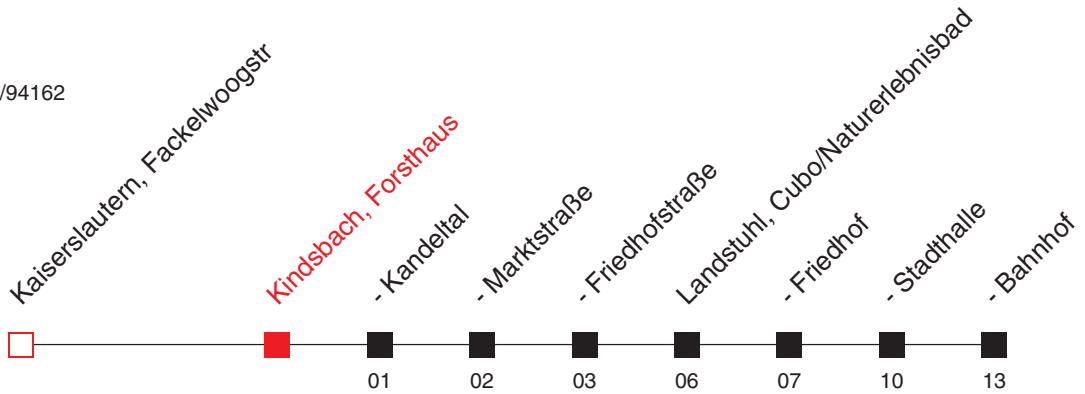

FAHRPLAN

Gültig ab 01.03.2022 / Angaben ohne Gewähr / Kindsbach, Forsthaus

Internet: <https://www.vrn.de>

<https://www.vrn.de/mng/#/94162>

Richtung:
Landstuhl, Bahnhof

143

Uhr	Montag - Freitag
5	
6	
7	33 ^A _B
8	
9	
10	
11	
12	
13	
14	02 ^B
15	
16	
17	
18	
19	
20	
21	
22	

Am 24. und 31.12. Verkehr wie an Samstagen, am Rosenmontag und Fastnachtstienstag Verkehr wie in den Ferien.

An Samstagen, Sonn- und Feiertagen wird diese Linie nicht bedient.

A: bis Landstuhl, Stadthalle **B**: nur an Schultagen

FAHRPLAN

Gültig ab 01.03.2022 / Angaben ohne Gewähr / Kindsbach, Forsthaus

Internet: <https://www.vrn.de>

<https://www.vrn.de/mng/#/94162>

Richtung:
Kaiserslaut., Schulzentrum Süd

Uhr	Montag - Freitag
5	
6	
7	14 ^B
8	
9	
10	
11	
12	
13	29 ^A
14	
15	
16	
17	
18	
19	
20	
21	
22	

Am 24. und 31.12. Verkehr wie an Samstagen, am Rosenmontag und Fastnachtdienstag Verkehr wie in den Ferien.

An Samstagen, Sonn- und Feiertagen wird diese Linie nicht bedient.

A: bis Einsiedlerhof, West **B**: nur an Schultagen